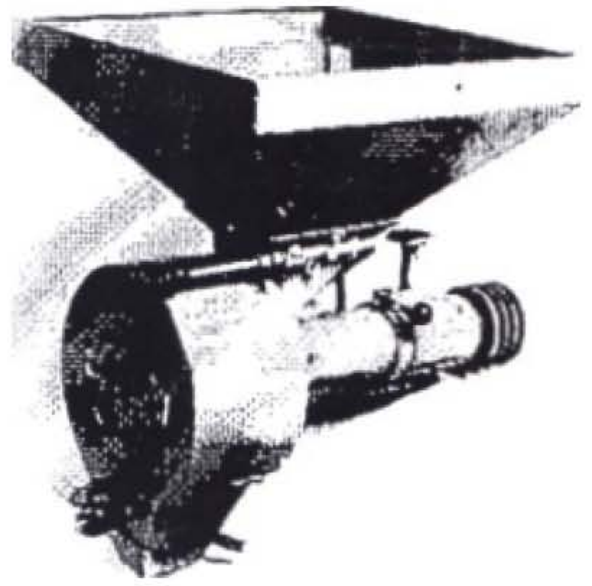

Stålpladekværen & Slaglemøller Solo

Type "Solo" stålpladekværn uden stativ.

Type T.S. 28 Hammermølle

*Type SB "Solo"
Slaglemølle –Suge-blæse model*