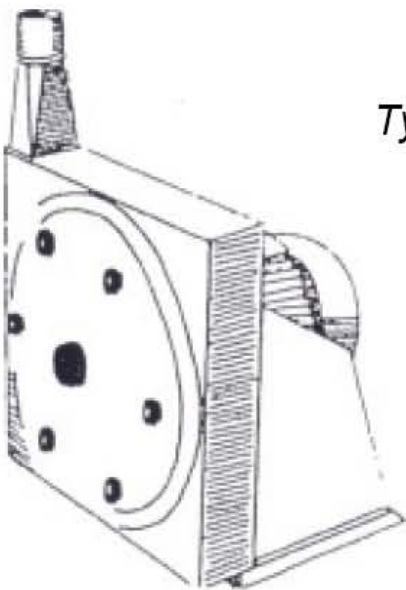

Stålpladekværen & Slaglemøller Solo

Type "Solo" stålpladekværn uden stativ.

Type T.S. 28 Hammermølle

*Type SB "Solo"
Slaglemølle –Suge-blæse model*