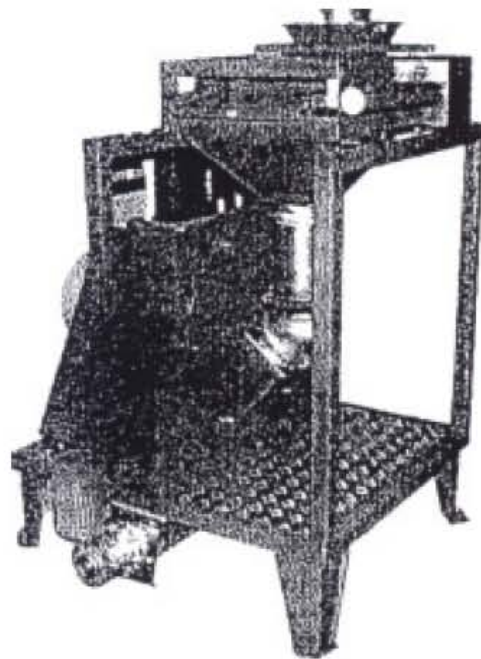

Stålpladekværen & Slaglemøller Solo

Type "Solo" stålpladekværn uden stativ.

Type T.S. 28 Hammermølle

*Type SB "Solo"
Slaglemølle –Suge-blæse model*